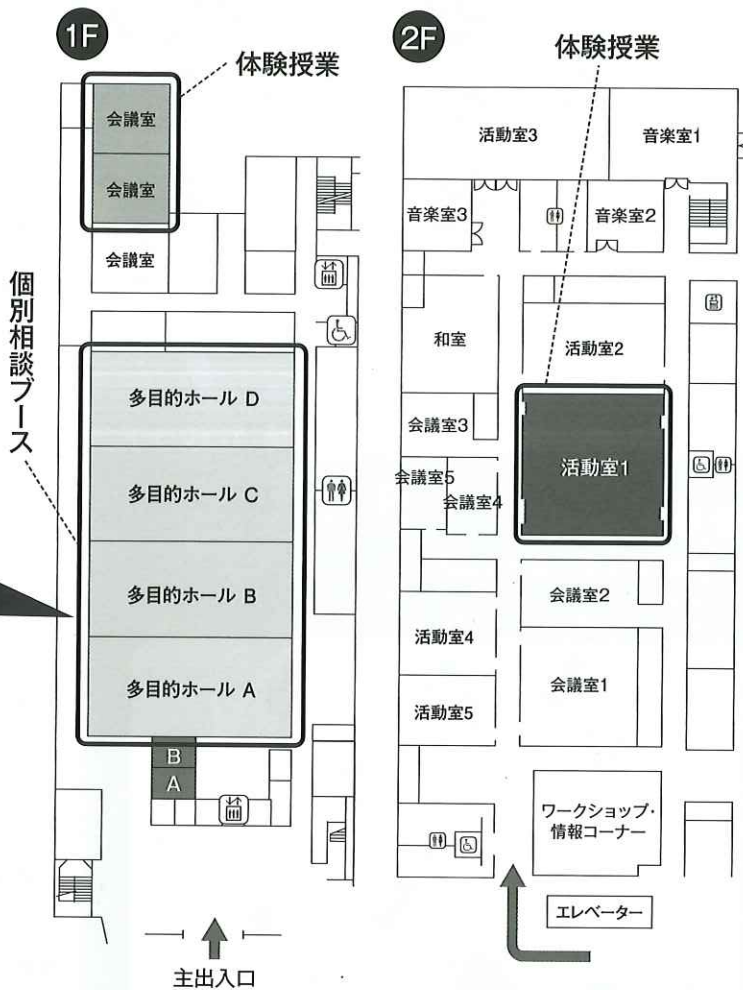

#### 東農大三

[定員:20人]14:00~14:50  
「食う・食われる  
~食物連鎖の不思議な関係~」

こちらから各校の学校紹介  
動画をご覧ください!

お申し込みの詳細は、裏面左下をご確認ください。

# ウェスタ川越 フロアマップ

スタンプラリーはこちらで開催しています!

## 多目的ホールA~D