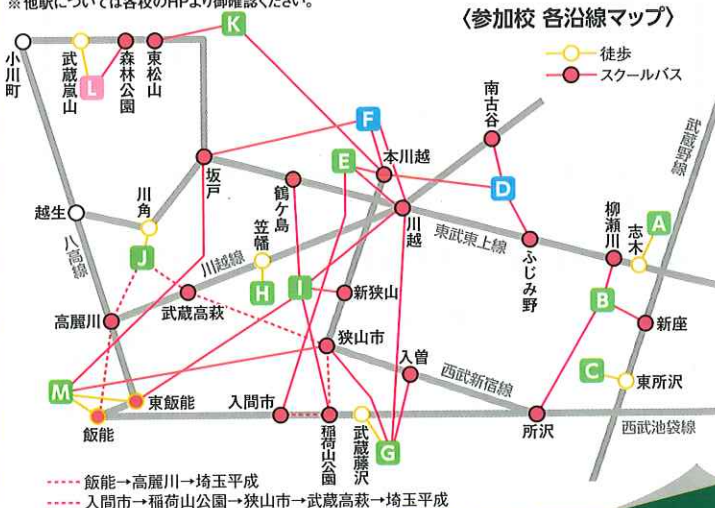

#### 聖望学園

[定員:16人]13:00~13:50  
「ロボットで〇〇を運ぼう!」

#### 東農大三

[定員:20人]14:00~14:50  
「食う・食われる  
~食物連鎖の不思議な関係~」

こちらから各校の学校紹介  
動画をご覧ください!

お申し込みの詳細は、裏面左下をご確認ください。

## 参加校

■ = 共学校 ■ = 男子校 ■ = 女子校

<b>A</b> 細田学園中学校	志木駅より徒歩15分
<b>B</b> 西武台新座中学校	スクールバスにて柳瀬川駅より15分、 新座駅より15分、所沢駅より25分
<b>C</b> 開智所沢中等教育学校	東所沢駅より徒歩12分
<b>D</b> 城北埼玉中学校	スクールバスにてふじみ野駅より15分、 本川越駅より25分、南古谷駅より10分
<b>E</b> 星野学園中学校	スクールバスにて川越駅より15分、 本川越駅より10分、入間市駅より35分
<b>F</b> 城西川越中学校	スクールバスにて川越駅、 本川越駅より20分、坂戸駅より30分
<b>G</b> 狭山ヶ丘高等学校附属中学校	スクールバスにて川越駅より40分、狭山市駅より 25分、入間駅より15分、武蔵高萩駅より徒歩13分
<b>H</b> 秀明中学校	笠幡駅より徒歩5分
<b>I</b> 西武学園文理中学校	スクールバスにて川越駅、鶴ヶ島駅、稲荷公園駅より 20分、新狭山駅より10分、東飯能駅より30分
<b>J</b> 埼玉平成中学校	スクールバス:入間市駅・飯能駅他より 川角駅より徒歩7分
<b>K</b> 東京農業大学第三高等学校附属中学校	スクールバスにて東松山駅より9分、 本川越駅より40分

<b>L</b> 大妻嵐山中学校	スクールバスにて森林公園駅より15分、 武蔵嵐山駅より徒歩13分
<b>M</b> 聖望学園中学校	スクールバスにて坂戸方面より55分、 狭山方面から45分

※他駅については各校のHPより御確認ください。