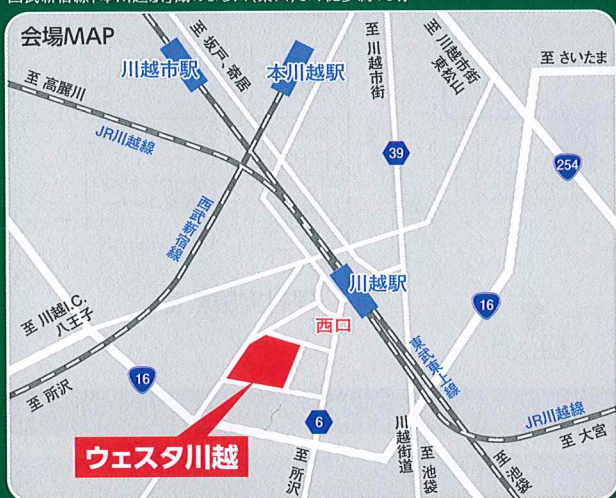

埼玉西部私立中高一貫

小学生
対象

13校フェスタ

日時: 2024 **4/29** (月・祝)
10:00~16:00 (開場 9:30~)

会場: **ウェスタ川越**

所在地: 埼玉県川越市新宿町1-17-17
JR川越線・東武東上線「川越駅」西口より徒歩約5分
西武新宿線「本川越駅」蔵のまち口(東口)より徒歩約15分

プログラム

個別相談ブース(予約不要)

私立中高一貫校をもっと知りたい!
それぞれの学校のビジョンを聞きたい!
どんなことでも構いません。
各校の先生が丁寧に答えます。

体験授業(要予約)

星野学園 [定員:15人] 12:00~12:50
「ロボットでプログラミング体験!」
埼玉平成 [定員:20人] 14:00~14:50
「目からウロコのSTEM体験!」

理科実験教室(要予約)

狭山ヶ丘 [定員:30人] 11:00~11:50
「どうして光の?警察も使っている「あれ!」
東農大三 [定員:30人] 13:00~13:50
「食う、食われる~食物連鎖の不思議な関係~」
聖望学園 [定員:30人] 15:00~15:50
「宝探しゲーム~暗号を解読せよ~」

本イベントの予約システムは、株式会社エデュケーションネットワークおよび三菱総研DCS株式会社協賛のもと、miraicompass®にて運用しています。miraicompass®は、三菱総研DCS株式会社の商標登録です。

参加校

● = 共学校 ● = 男子校 ● = 女子校

- A 細田学園中学校** 志木駅より徒歩15分
- B 西武台新座中学校** スクールバスにて柳瀬川駅より15分、新座駅より15分、所沢駅より25分
- C 開智所沢中等教育学校(仮称)** 東所沢駅より徒歩12分
- D 城北埼玉中学校** スクールバスにてふじみ野駅より15分、本川越駅より25分、南古谷駅より10分
- E 星野学園中学校** スクールバスにて川越駅より15分、本川越駅より10分、入間市駅より35分
- F 城西川越中学校** スクールバスにて川越駅、本川越駅より20分、坂戸駅より30分
- G 狭山ヶ丘高等学校附属中学校** スクールバスにて川越駅より40分、狭山市駅より25分、入首駅より15分
- H 秀明中学校** 笠幡駅より徒歩5分
- I 西武学園文理中学校** スクールバスにて東飯能駅より25分、鶴ヶ島駅、川越駅、稲荷山公園駅より20分、新狭山駅より8分
- J 埼玉平成中学校** 川角駅より徒歩5分
- K 東京農業大学第三高等学校附属中学校** スクールバスにて東松山駅より9分、本川越駅より40分

- L 大妻嵐山中学校** スクールバスにて森林公園駅より15分、飯能駅より65分、武蔵嵐山駅より徒歩13分
- M 聖望学園中学校** スクールバスにて坂戸方面より55分、狭山方面から45分

〈参加校 各治線マップ〉 ※他のスクールバス運行駅については各校のHPより御確認ください。

ウェスタ川越 フロアマップ

スタンプラリーはこちらで開催しています!

多目的ホールA~D

イベントスケジュール

	個別相談	体験授業	理科実験教室
	多目的ホール A~D	1F会議室	2F活動室
10:00	10:00~16:00 個別相談 ブース		
11:00			11:00~11:50 狭山ヶ丘 [化学発光の実験]
12:00			12:00~12:50 星野学園 [プログラミング体験]
13:00			13:00~13:50 東農大三 [食う、食われる]
14:00			14:00~14:50 埼玉平成 [STEM体験]
15:00			15:00~15:50 聖望学園 [宝探しゲーム]
16:00			