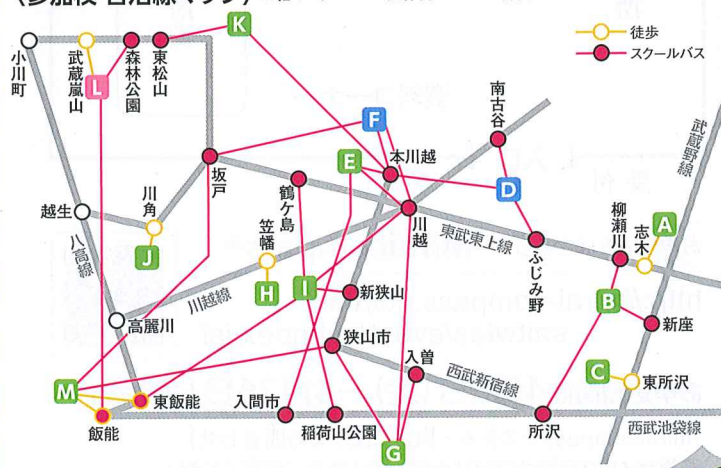

埼玉西部私立中高一貫

小学生
対象

13校フェスタ

日時: 2024 **4/29** (月・祝)
10:00~16:00 (開場 9:30~)

会場: **ウェスタ川越**

所在地: 埼玉県川越市新宿町1-17-17
JR川越線・東武東上線「川越駅」西口より徒歩約5分
西武新宿線「本川越駅」蔵のまち口(東口)より徒歩約15分

プログラム

個別相談ブース(予約不要)

こちらから各校の学校紹介
動画をご覧ください!

お申し込みはこちら **miraicompass®**

<http://mirai-compass.net/usr/saitwfes/event/evtIndex.jsf>

お申込期間は**4月5日(金)~4月26日(金)**です。

【miraicompassシステム・操作に関するお問い合わせ】

予約サイトの画面右下の「お問合せ」先をご確認ください。

お問合せ対象コード: 「6095」と「お名前」をお伝えください。

本イベントの予約システムは、株式会社エデュケーションネットワークおよび三菱総研DCS株式会社協賛のもと、miraicompass®にて運用しています。miraicompass®は、三菱総研DCS株式会社の商標登録です。

参加校

● = 共学校 ● = 男子校 ● = 女子校

- A 細田学園中学校** 志木駅より徒歩15分
- B 西武台新座中学校** スクールバスにて柳瀬川駅より15分、新座駅より15分、所沢駅より25分
- C 開智所沢中等教育学校(仮称)** 東所沢駅より徒歩12分
- D 城北埼玉中学校** スクールバスにてふじみ野駅より15分、本川越駅より25分、南古谷駅より10分
- E 星野学園中学校** スクールバスにて川越駅より15分、本川越駅より10分、入間市駅より35分
- F 城西川越中学校** スクールバスにて川越駅、本川越駅より20分、坂戸駅より30分
- G 狭山ヶ丘高等学校附属中学校** スクールバスにて川越駅より40分、狭山市駅より25分、入首駅より15分
- H 秀明中学校** 笠幡駅より徒歩5分
- I 西武学園文理中学校** スクールバスにて東飯能駅より25分、鶴ヶ島駅、川越駅、稲荷山公園駅より20分、新狭山駅より8分
- J 埼玉平成中学校** 川角駅より徒歩5分
- K 東京農業大学第三高等学校附属中学校** スクールバスにて東松山駅より9分、本川越駅より40分

- L 大妻嵐山中学校** スクールバスにて森林公園駅より15分、飯能駅より65分、武蔵嵐山駅より徒歩13分
- M 聖望学園中学校** スクールバスにて坂戸方面より55分、狭山方面から45分

〈参加校 各治線マップ〉 ※他のスクールバス運行駅については各校のHPより御確認ください。

ウェスタ川越 フロアマップ

スタンプラリーはこちらで開催しています!

多目的ホールA~D

イベントスケジュール

	個別相談	体験授業	理科実験教室
	多目的ホール A~D	1F会議室	2F活動室
10:00	10:00~16:00 個別相談 ブース		
11:00			11:00~11:50 狭山ヶ丘 [化学発光の実験]
12:00			12:00~12:50 星野学園 [プログラミング体験]
13:00			13:00~13:50 東農大三 [食う、食われる]
14:00			14:00~14:50 埼玉平成 [STEM体験]
15:00			15:00~15:50 聖望学園 [宝探しゲーム]
16:00			