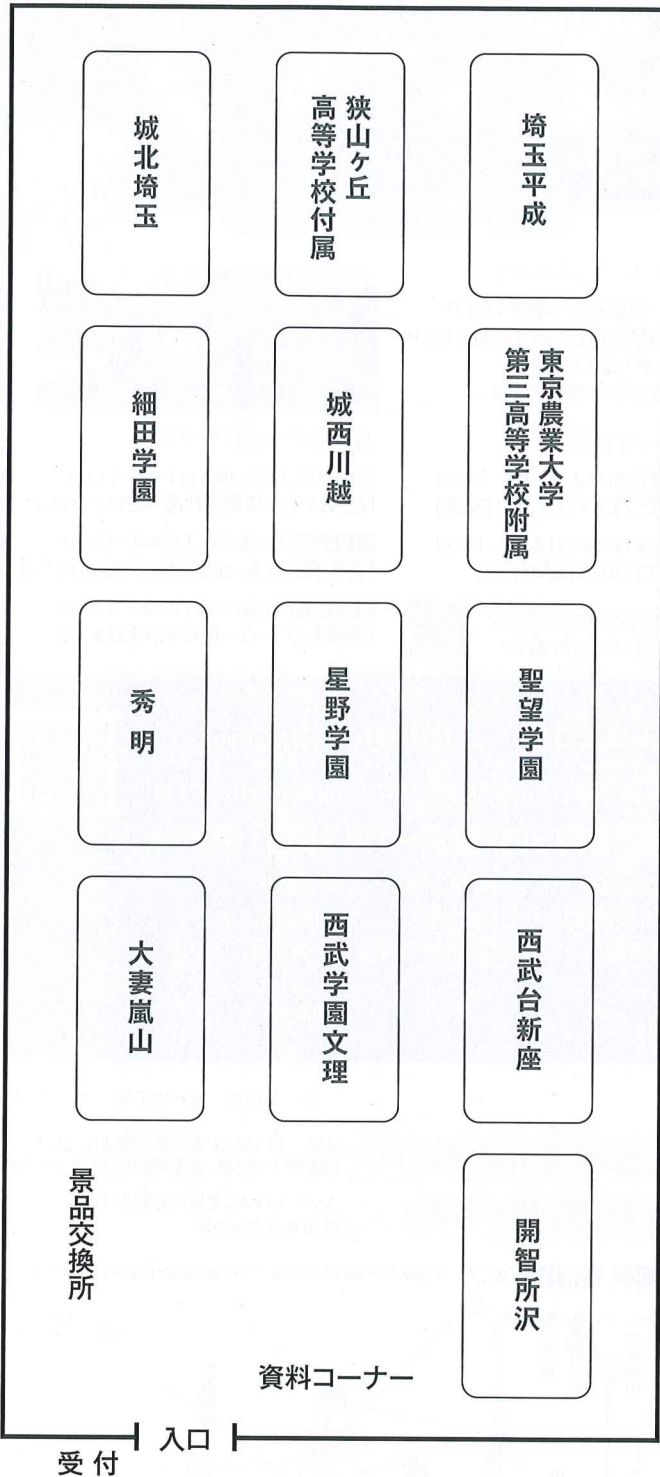

- L 大妻嵐山中学校** スクールバスにて森林公園駅より15分、飯能駅より65分、武蔵嵐山駅より徒歩13分
- M 聖望学園中学校** スクールバスにて坂戸方面より55分、狭山方面から45分

〈参加校 各治線マップ〉 ※他のスクールバス運行駅については各校のHPより御確認ください。

ウェスタ川越 フロアマップ

スタンプラリーはこちらで開催しています!

多目的ホールA~D

イベントスケジュール

	個別相談	体験授業	理科実験教室
	多目的ホール A~D	1F会議室	2F活動室
10:00	10:00~16:00 個別相談 ブース		
11:00			11:00~11:50 狭山ヶ丘 [化学発光の実験]
12:00			12:00~12:50 星野学園 [プログラミング体験]
13:00			13:00~13:50 東農大三 [食う、食われる]
14:00			14:00~14:50 埼玉平成 [STEM体験]
15:00			15:00~15:50 聖望学園 [宝探しゲーム]
16:00			

お申し込みはこちら **miraicompass®**
<http://mirai-compass.net/usr/saitwfes/event/evtIndex.jsf>

お申込期間は**4月5日(金)~4月26日(金)**です。

【miraicompassシステム・操作に関するお問い合わせ】
 予約サイトの画面右下の「お問合せ」先をご確認ください。
 お問合せ対象コード：「6095」と「お名前」をお伝えください。