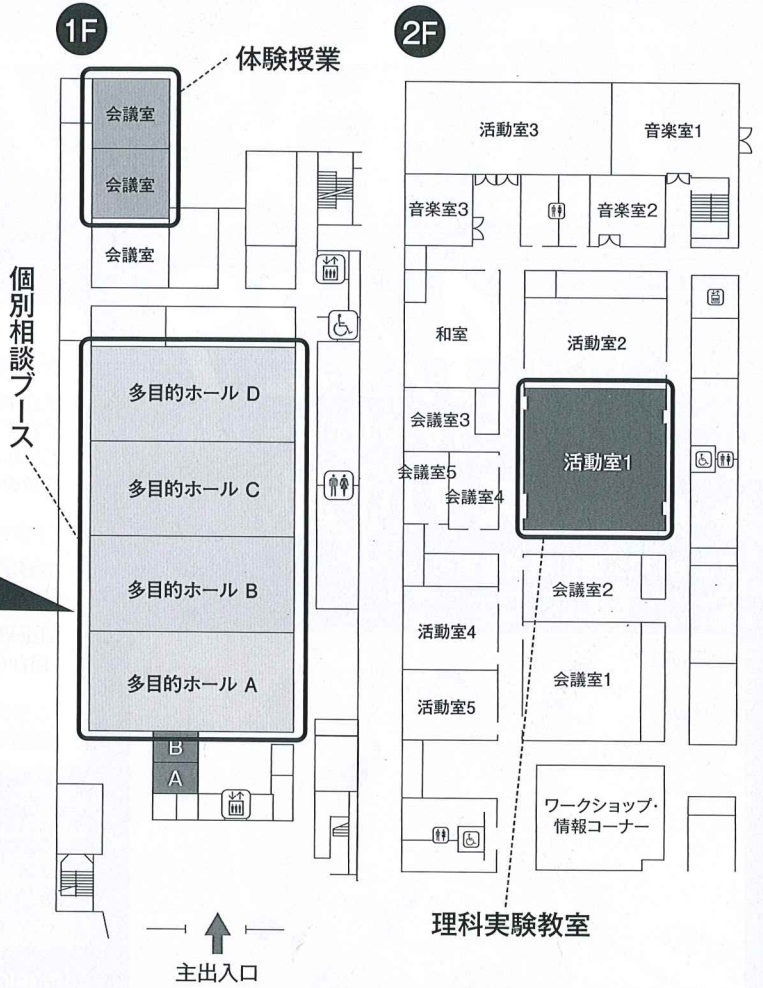

- L 大妻嵐山中学校** スクールバスにて森林公園駅より15分、飯能駅より65分、武蔵嵐山駅より徒歩13分
- M 聖望学園中学校** スクールバスにて坂戸方面より55分、狭山方面から45分

〈参加校 各治線マップ〉 ※他のスクールバス運行駅については各校のHPより御確認ください。

ウェスタ川越 フロアマップ

スタンプラリーはこちらで開催しています!

多目的ホールA~D

イベントスケジュール

	個別相談	体験授業	理科実験教室
	多目的ホール A~D	1F会議室	2F活動室
10:00	10:00~16:00 個別相談 ブース		
11:00			11:00~11:50 狭山ヶ丘 [化学発光の実験]
12:00			12:00~12:50 星野学園 [プログラミング体験]
13:00			13:00~13:50 東農大三 [食う、食われる]
14:00			14:00~14:50 埼玉平成 [STEM体験]
15:00			15:00~15:50 聖望学園 [宝探しゲーム]
16:00			

お申し込みはこちら **miraicompass®**
<http://mirai-compass.net/usr/saitwfes/event/evtIndex.jsf>

お申込期間は**4月5日(金)~4月26日(金)**です。

【miraicompassシステム・操作に関するお問い合わせ】
 予約サイトの画面右下の「お問合せ」先をご確認ください。
 お問合せ対象コード：「6095」と「お名前」をお伝えください。