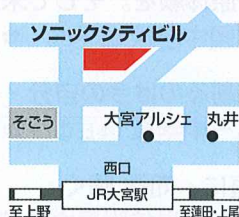

などなど、何でもお気軽にご質問ください

ご来場者には各校の入試問題を
紹介した特別冊子をプレゼント！

個別相談ブースのほか、各校パンフレットが
もらえる資料コーナーもございます

各学校の先生が直接、入試や進路など
さまざまな疑問にお答えします

青山学院大学系属浦和ルーテル学院
浦和明の星女子
浦和実業学園
大妻嵐山
大宮開成
開智
開智所沢

開智未来
春日部共栄
埼玉栄
埼玉平成
栄東
狭山ヶ丘高等学校付属
自由の森学園

秀明
淑徳与野
城西川越
昌平
城北埼玉
西武学園文理
西武台新座

聖望学園
東京成徳大学深谷
東京農業大学第三高等学校附属
獨協埼玉
武南
星野学園
細田学園

本庄第一
本庄東高等学校附属
立教新座

■共学(男女)校 ■男子校 ■女子校
(計31校/50音順)

5/12 日

10:00~17:00
※最終入場16:30

予約不要
入退場自由

大宮ソニック シティビル

B1 第1~第5展示場
6階 601~604会議室
7階 会議室

個別相談(B1会場)の他、6・7階会議室にて各校による
学校説明会、イベント(一部、要事前予約)などを実施します。

学校別イベントの 詳細・予約などはコチラから

フェアHP

- 混雑回避のため、一部学校で整理券の配布、または一括説明を行う場合があります。
- 咳や発熱の症状がある場合には来場をご遠慮ください。
- 社会情勢を鑑みまして、開催の仕様を変更する場合がございます。万が一変更があった場合にはフェアHPにて告知させていただきます。