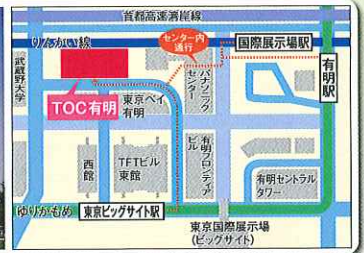

【開催にあたり、次のようなコロナ感染防止対策を予定しております】

- 保護者(生徒)の来場は、「分散来場型時間帯別完全予約制」とします。
- 当日入場口にアルコール消毒液を設置いたします。
- 主催者サイドで体温が37.5度以上の人は参加しません。
- 保護者(生徒)で体温が37.5度以上の方は来場をご遠慮ください。
- 先生、スタッフはマスク等を着用します。マスクを着用して来場ください。

4/29

土・祝

in 有明

会場 **4階 EASTホール
TOC有明 コンベンションホール4階**

住所/東京都江東区有明3-5-7

◆りんかい線「国際展示場」駅・ゆりかもめ「東京ビッグサイト」駅より
徒歩約4分

10:00~15:00

5/7

日

in 武蔵小杉

会場 **川崎市コンベンションホール
パークシティ武蔵小杉 ザ ガーデン タワーズイースト2階**

住所/神奈川県川崎市中原区小杉町2-276-1

◆JR・東急「武蔵小杉」駅より徒歩約4分

10:00~15:00

5/13

土

in 池袋

会場 **池袋・サンシャインシティ
展示ホールD**

住所/東京都豊島区東池袋3-1-4 文化会館ビル2F

◆東京メトロ有楽町線「東池袋」駅より徒歩約3分
JR・東京メトロ・西武線・東武線「池袋」駅より徒歩約8分

10:00~15:00

6/4

日

in 多摩センター

会場 **フォレストホール ホールA
LINK FOREST 1階**

住所/東京都多摩市鶴牧3-5-3