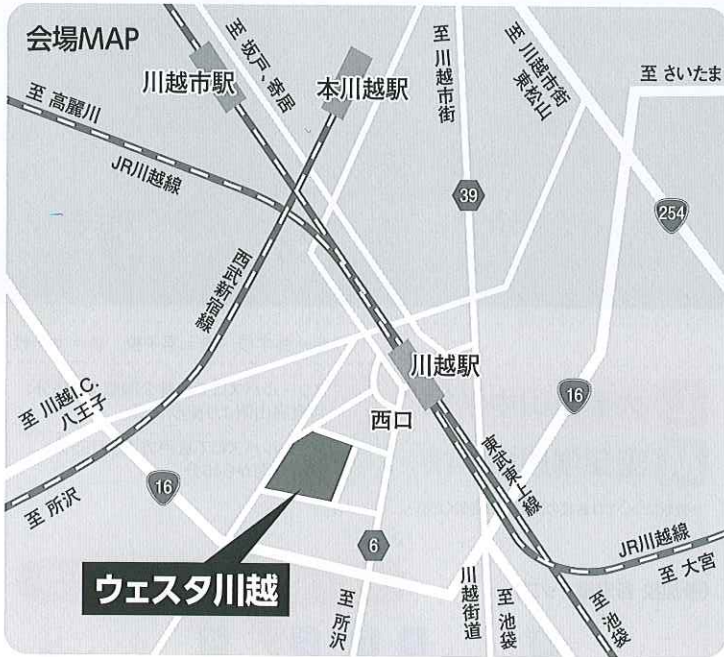

プログラム

個別相談ブース

私立中高一貫校をもっと知りたい!
それぞれの学校のビジョンを
聞きたい!
どんなことでも構いません。
各校の先生が丁寧に答えます。

こちらから各校の学校紹介動画をご覧いただけます!

スケジュール

会場: 多目的ホールA~D
第一回: 10:00~12:00
第二回: 12:00~14:00
第三回: 14:00~16:00
《各回完全入替制》

参加校

A 細田学園中学校	志木駅より徒歩15分
B 西武台新座中学校	スクールバスにて柳瀬川駅より15分、 新座駅より15分、所沢駅より25分
C 開智所沢中等教育学校(仮称)	東所沢駅より徒歩12分
D 城北埼玉中学校	スクールバスにてふじみ野駅より15分、 本川越駅より25分
E 星野学園中学校	スクールバスにて川越駅より15分、 本川越駅より10分、入間市駅より35分
F 城西川越中学校	スクールバスにて川越駅、 本川越駅より20分、坂戸駅より30分
G 狭山ヶ丘高等学校附属中学校	スクールバスにて川越駅より40分、 狭山市駅より25分、入曽駅より15分
H 秀明中学校	笠幡駅より徒歩5分
I 西武学園文理中学校	スクールバスにて川越駅、鶴ヶ島駅、 稲荷山公園駅より20分、新狭山駅より8分
J 埼玉平成中学校	川角駅より徒歩5分
K 東京農業大学第三高等学校附属中学校	スクールバスにて東松山駅より9分、 本川越駅より40分

L 大妻嵐山中学校	スクールバスにて森林公園駅より15分、 武蔵嵐山駅より徒歩13分
M 聖望学園中学校	スクールバスにて坂戸方面より55分、 狭山方面から45分

※他駅については各校のHPより御確認ください。

(参加校 各沿線マップ)

個別相談スケジュール

	多目的ホールA~D
第一回	10:00~12:00
	入替・消毒
第二回	12:00~14:00
	入替・消毒
第三回	14:00~16:00

お申し込みはこちら **miraicompass®**

<http://mirai-compass.net/usr/saitwfes/event/evtIndex.jsf>

お申込期間は4月12日(水)~4月26日(水)までとなります。

会場 ウェスタ川越

所在地: 埼玉県川越市新宿町1-17-17

JR川越線、東武東上線「川越駅」西口より徒歩約5分

西武新宿線「本川越駅」より徒歩約15分

ウェスタ川越 フロアマップ

多目的ホールA~D