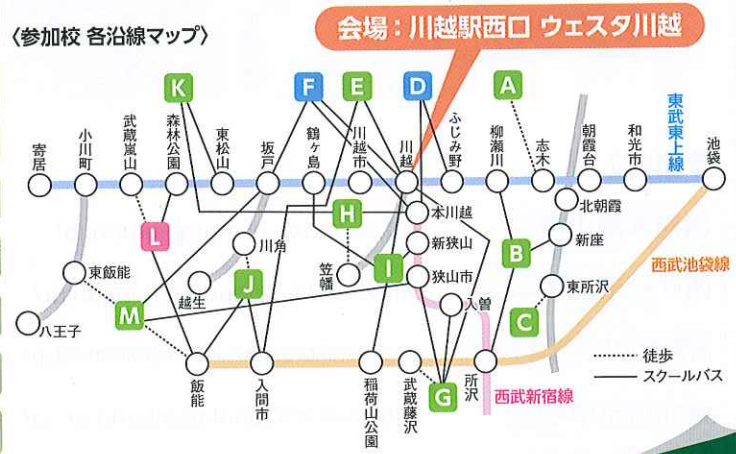

埼玉西部私立中高一貫

小学生
対象

13校フェスタ

知性を育み、感性を磨く埼玉の私立中高一貫校です。
皆さんの光り輝く場所になる学校を見つけてください!

日時: 2023 **4/29** (土・祝)
10:00~16:00 (開場 9:30~)

会場: **ウェスタ川越**

各回**80組様** 限定!!

お申し込みはこちら **miraicompass®**

プログラム

個別相談ブース

私立中高一貫校をもっと知りたい!
それぞれの学校のビジョンを
聞きたい!
どんなことでも構いません。
各校の先生が丁寧に答えます。

こちらから各校の学校紹介動画をご覧いただけます!

スケジュール

会場: 多目的ホールA~D
第一回: 10:00~12:00
第二回: 12:00~14:00
第三回: 14:00~16:00
《各回完全入替制》

参加校

A 細田学園中学校	志木駅より徒歩15分
B 西武台新座中学校	スクールバスにて柳瀬川駅より15分、 新座駅より15分、所沢駅より25分
C 開智所沢中等教育学校(仮称)	東所沢駅より徒歩12分
D 城北埼玉中学校	スクールバスにてふじみ野駅より15分、 本川越駅より25分
E 星野学園中学校	スクールバスにて川越駅より15分、 本川越駅より10分、入間市駅より35分
F 城西川越中学校	スクールバスにて川越駅、 本川越駅より20分、坂戸駅より30分
G 狭山ヶ丘高等学校附属中学校	スクールバスにて川越駅より40分、 狭山市駅より25分、入曽駅より15分
H 秀明中学校	笠幡駅より徒歩5分
I 西武学園文理中学校	スクールバスにて川越駅、鶴ヶ島駅、 稲荷山公園駅より20分、新狭山駅より8分
J 埼玉平成中学校	川角駅より徒歩5分
K 東京農業大学第三高等学校附属中学校	スクールバスにて東松山駅より9分、 本川越駅より40分

L 大妻嵐山中学校	スクールバスにて森林公園駅より15分、 武蔵嵐山駅より徒歩13分
M 聖望学園中学校	スクールバスにて坂戸方面より55分、 狭山方面から45分

※他駅については各校のHPより御確認ください。

(参加校 各沿線マップ)

個別相談スケジュール

	多目的ホールA~D
第一回	10:00~12:00
	入替・消毒
第二回	12:00~14:00
	入替・消毒
第三回	14:00~16:00

お申し込みはこちら **miraicompass®**

<http://mirai-compass.net/usr/saitwfes/event/evtIndex.jsf>

お申込期間は4月12日(水)~4月26日(水)までとなります。

会場 ウェスタ川越

所在地: 埼玉県川越市新宿町1-17-17

JR川越線、東武東上線「川越駅」西口より徒歩約5分

西武新宿線「本川越駅」より徒歩約15分

ウェスタ川越 フロアマップ

多目的ホールA~D