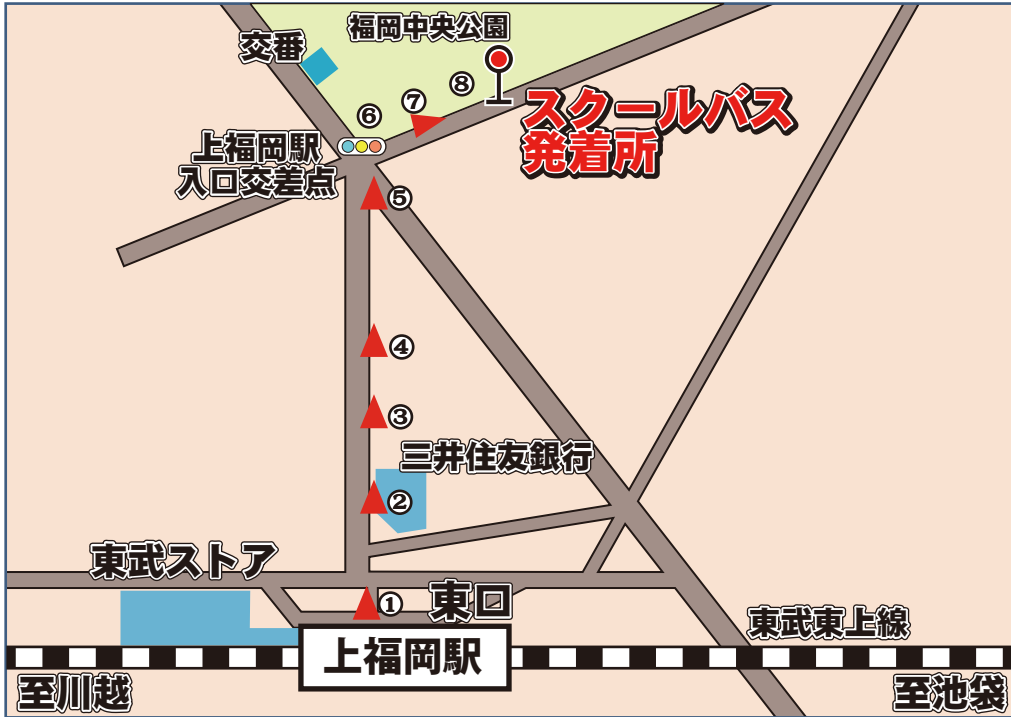

上福岡駅～本校 発着所 (平成29年5月1日版)

上福岡駅東口から徒歩5分

スクールバスダイヤ
(平日)

7:10
7:25
7:35
7:45
7:55
8:05
8:10
8:15 × 2本

(土曜日)

7:15
7:25
7:35
7:45
7:55
8:05
8:10
8:15 × 2本

上福岡駅東口