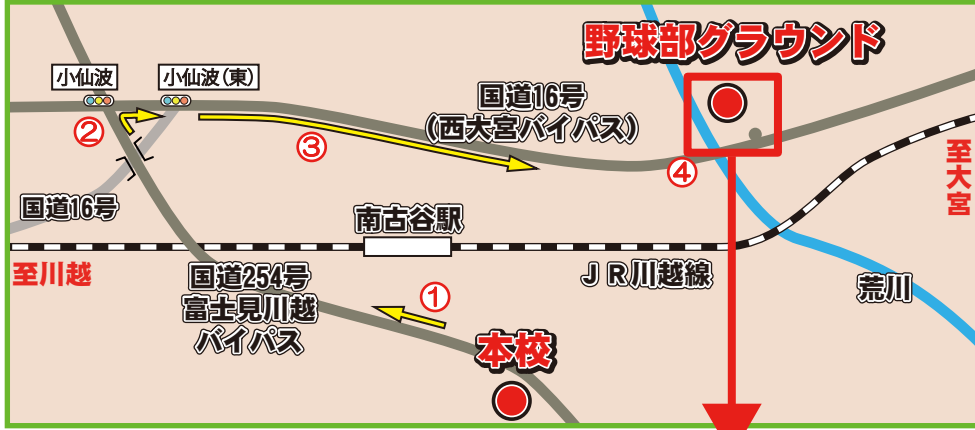

城北埼玉中学・高等学校 野球部グラウンド 学校からのアクセスのご案内（車で約30分）

※カーナビをご利用の方は、行き先を「大宮国際カントリークラブ」に指定することで道順⑦まで省略できます。

- ①本校から国道254号富士見川越バイパスを川越方面に進みます。
- ②高架橋で川越線、国道16号を越えた先の小仙波交差点を右折します。
- ③小仙波(東)交差点で国道16号に合流して、約5キロ直進します。
- ④荒川を越えた先のジャンクションを降ります。

⑤・⑥
ジャンクションを回転しながら降りる前のT字路と、その先の十字路左折箇所が、やや分かりにくいのでご注意ください。

大宮国際カントリークラブ～野球部グラウンド

⑦
2つのカーブミラーが目印
クラブハウスの入口交差点は見落としやすいのでご注意ください。カーブミラー2個が見えたら左折。

⑧
荒川堤防を上り、⑨の四叉路まで進みます。

⑩
ゴルフコースの間を抜けます。道幅が狭いので対向車にご注意ください。

⑨
左から2番目の下り道を進みます。右端は行き止まりなのでご注意ください。

⑪
突き当たりを右折します。

⑫
グラウンドの入口には本校の看板があります。