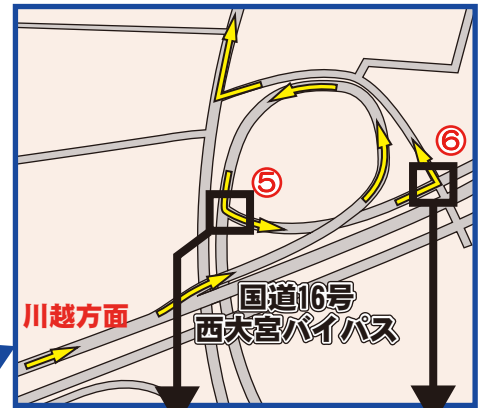

城北埼玉中学・高等学校 野球部グラウンド 学校からのアクセスのご案内（車で約30分）

※カーナビをご利用の方は、行き先を「大宮国際カントリークラブ」に指定することで道順⑦まで省略できます。

- ①本校から国道254号富士見川越バイパスを川越方面に進みます。
- ②高架橋で川越線、国道16号を越えた先の小仙波交差点を右折します。
- ③小仙波(東)交差点で国道16号に合流して、約5キロ直進します。
- ④荒川を越えた先のジャンクションを降ります。

⑤・⑥
ジャンクションを回転しながら降りる前のT字路と、その先の十字路左折箇所が、やや分かりにくいのでご注意ください。

大宮国際カントリークラブ～野球部グラウンド

⑦
2つのカーブミラーが目印
クラブハウスの入口交差点は見落としやすいのでご注意ください。カーブミラー2個が見えたら左折。

⑧
荒川堤防を上り、⑨の四叉路まで進みます。

⑩
ゴルフコースの間を抜けます。道幅が狭いので対向車にご注意ください。

⑨
左から2番目の下り道を進みます。右端は行き止まりなのでご注意ください。

⑪
突き当たりを右折します。

⑫
グラウンドの入口には本校の看板があります。