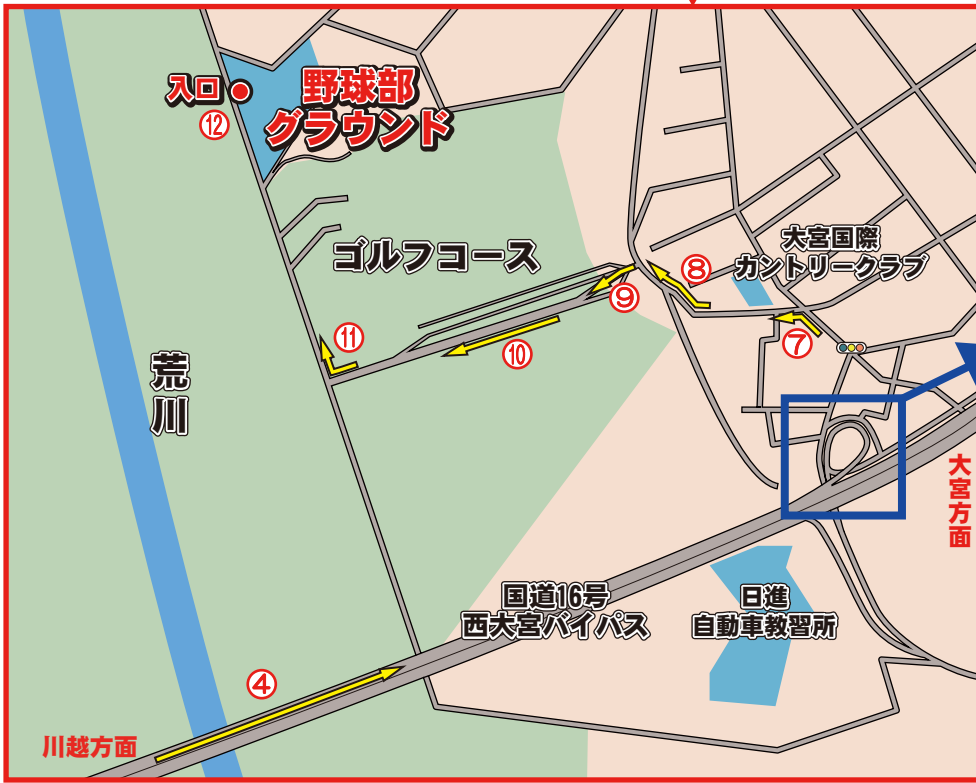

城北埼玉中学・高等学校 野球部グラウンド 学校からのアクセスのご案内（車で約30分）

※カーナビをご利用の方は、行き先を「大宮国際カントリークラブ」に指定することで道順⑦まで省略できます。

- ①本校から国道254号富士見川越バイパスを川越方面に進みます。
- ②高架橋で川越線、国道16号を越えた先の小仙波交差点を右折します。
- ③小仙波(東)交差点で国道16号に合流して、約5キロ直進します。
- ④荒川を越えた先のジャンクションを降ります。

⑤・⑥
ジャンクションを回転しながら降りる前のT字路と、その先の十字路左折箇所が、やや分かりにくいのでご注意ください。

大宮国際カントリークラブ～野球部グラウンド

⑦
2つのカーブミラーが目印
クラブハウスの入口交差点は見落としやすいのでご注意ください。カーブミラー2個が見えたら左折。

⑧
荒川堤防を上り、⑨の四叉路まで進みます。

⑩
ゴルフコースの間を抜けます。道幅が狭いので対向車にご注意ください。

⑨
左から2番目の下り道を進みます。右端は行き止まりなのでご注意ください。

⑪
突き当たりを右折します。

⑫
グラウンドの入口には本校の看板があります。